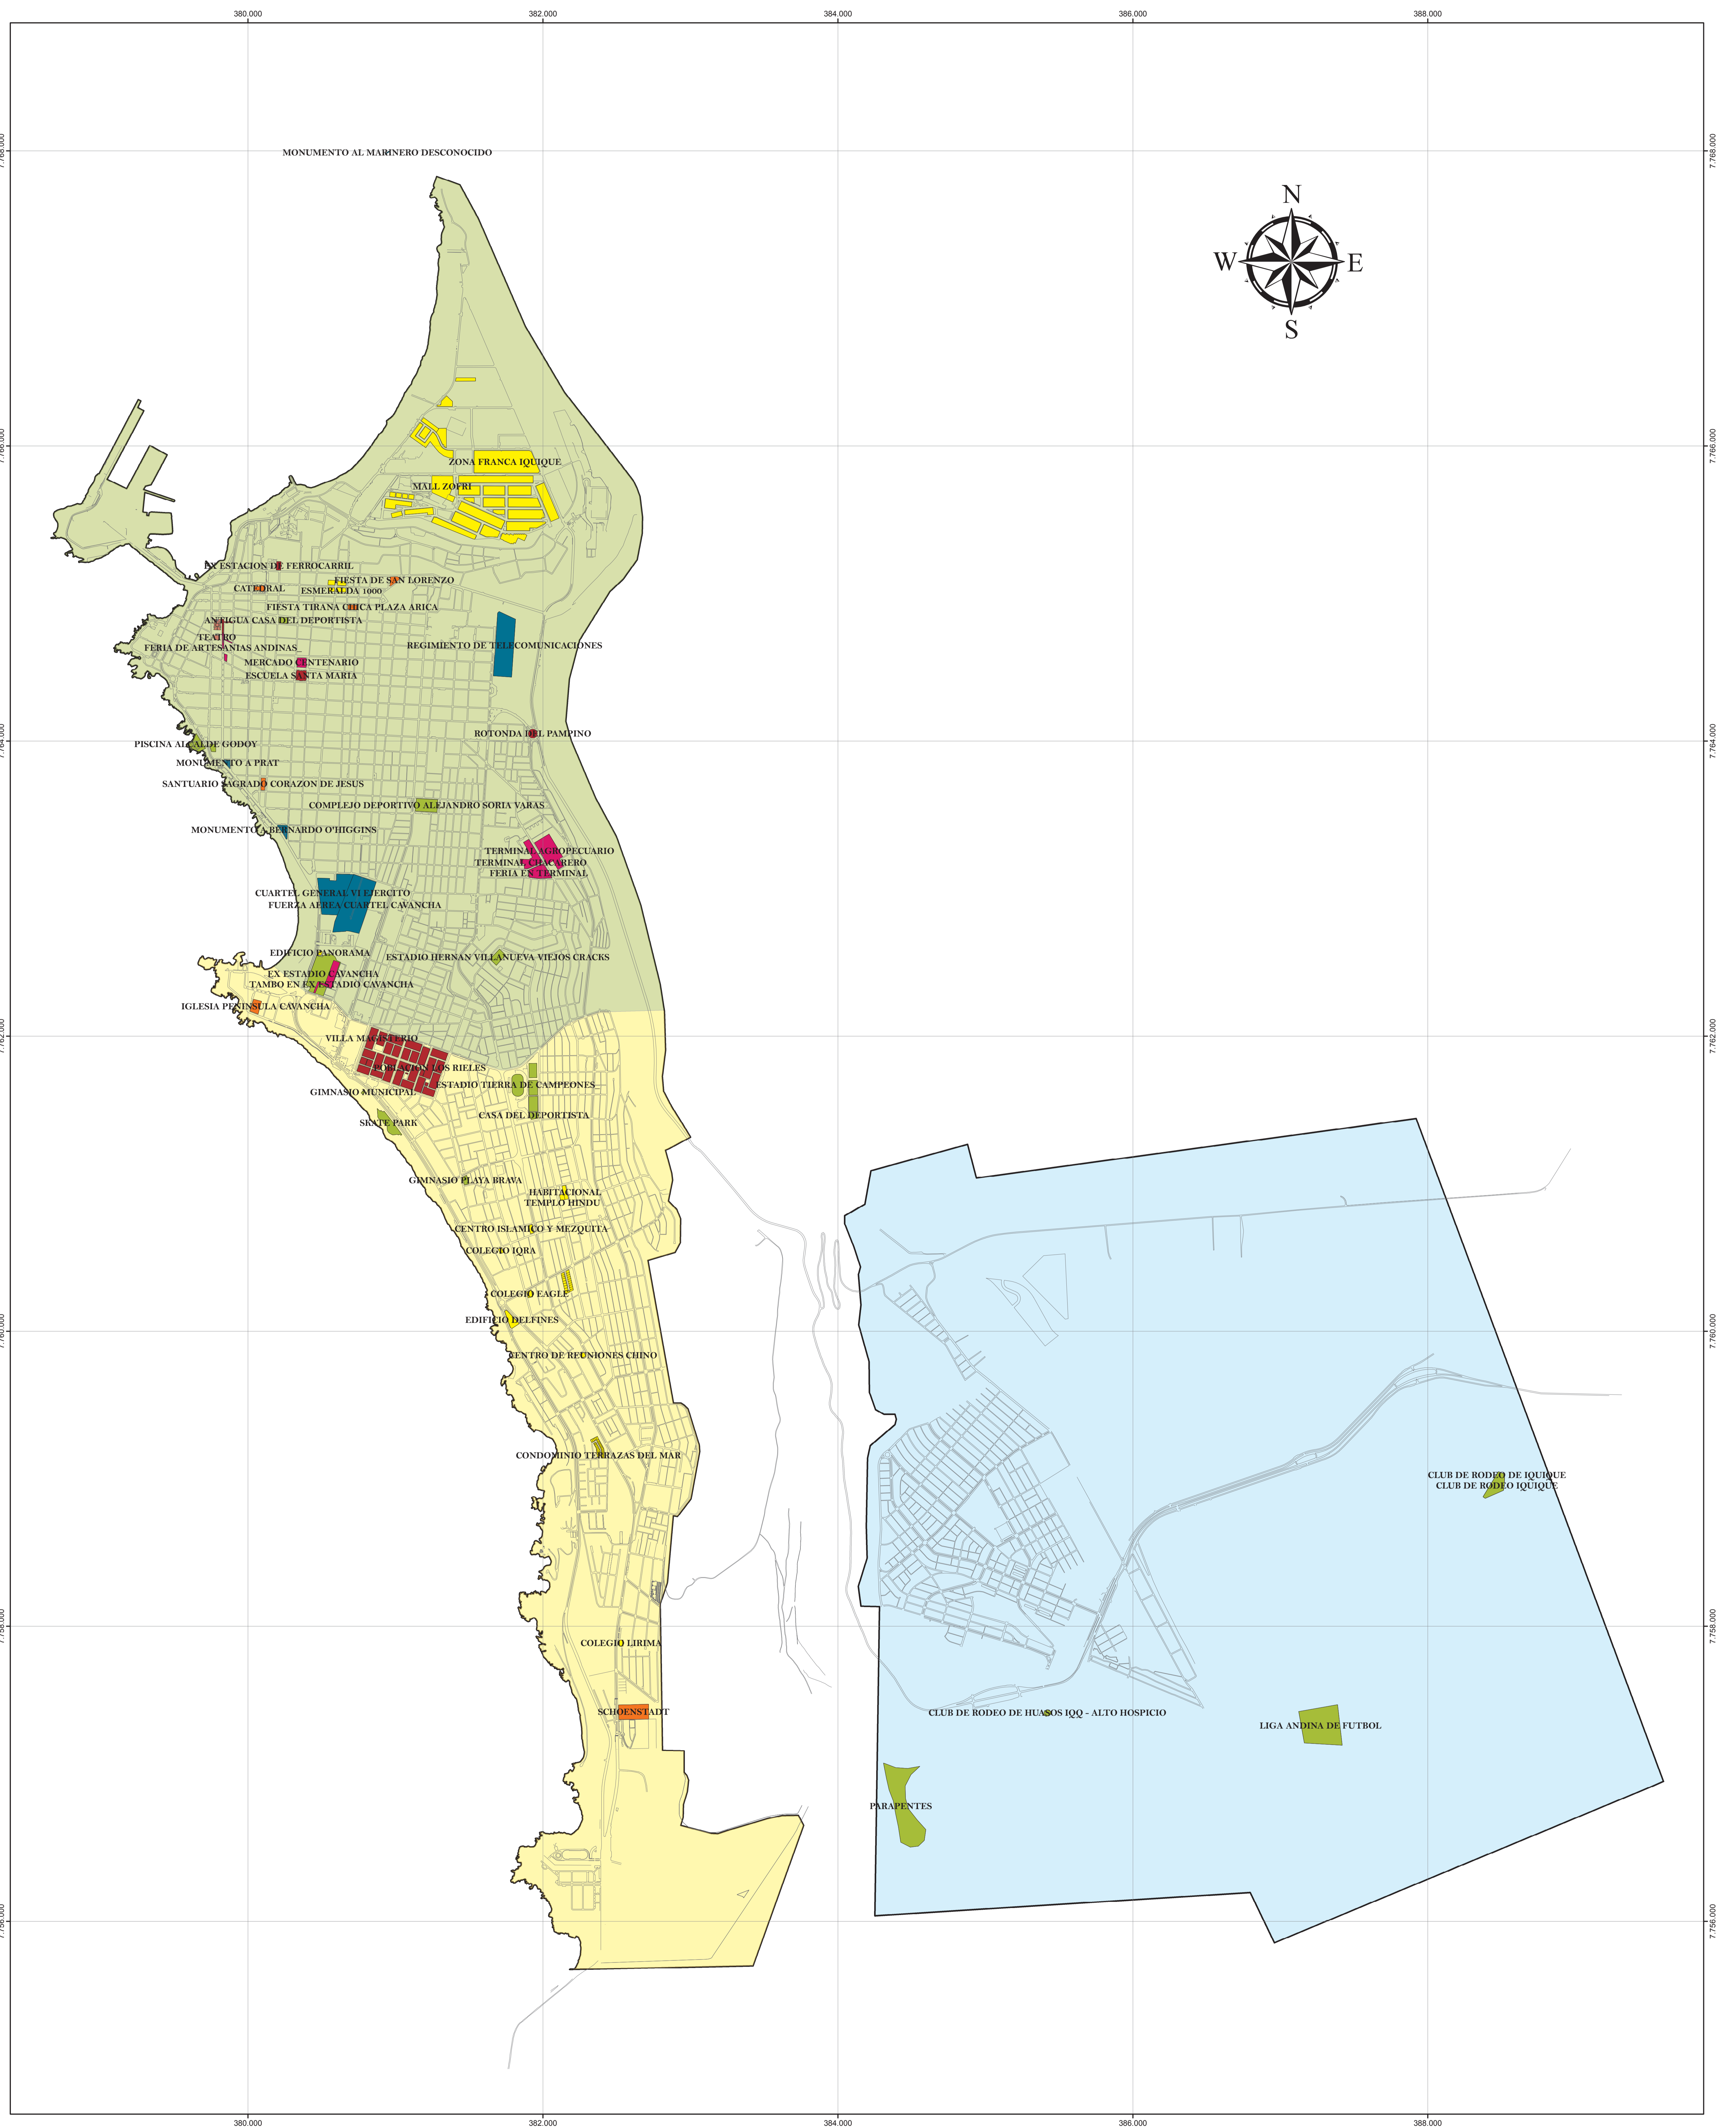

Identidades culturales - territorio de Iquique y Alto Hospicio

Información Cartográfica
 Datum Geográfico: WGS año 1984
 Huso: 19 Sur
 Fecha : Noviembre de 2009

Mapa confeccionado por el
 Instituto de Estudios Andinos Isluga

SIMBOLOGÍA

	IDENTIDAD ANDINA		IDENTIDAD DE CLASES
	IDENTIDAD DEPORTIVA		IDENTIDAD CULTURAL
	IDENTIDAD MIGRATORIA		IDENTIDADES CORTAS
	IDENTIDAD RELIGIOSA		IDENTIDADES LARGAS
	IDENTIDAD NACIONALISTA		