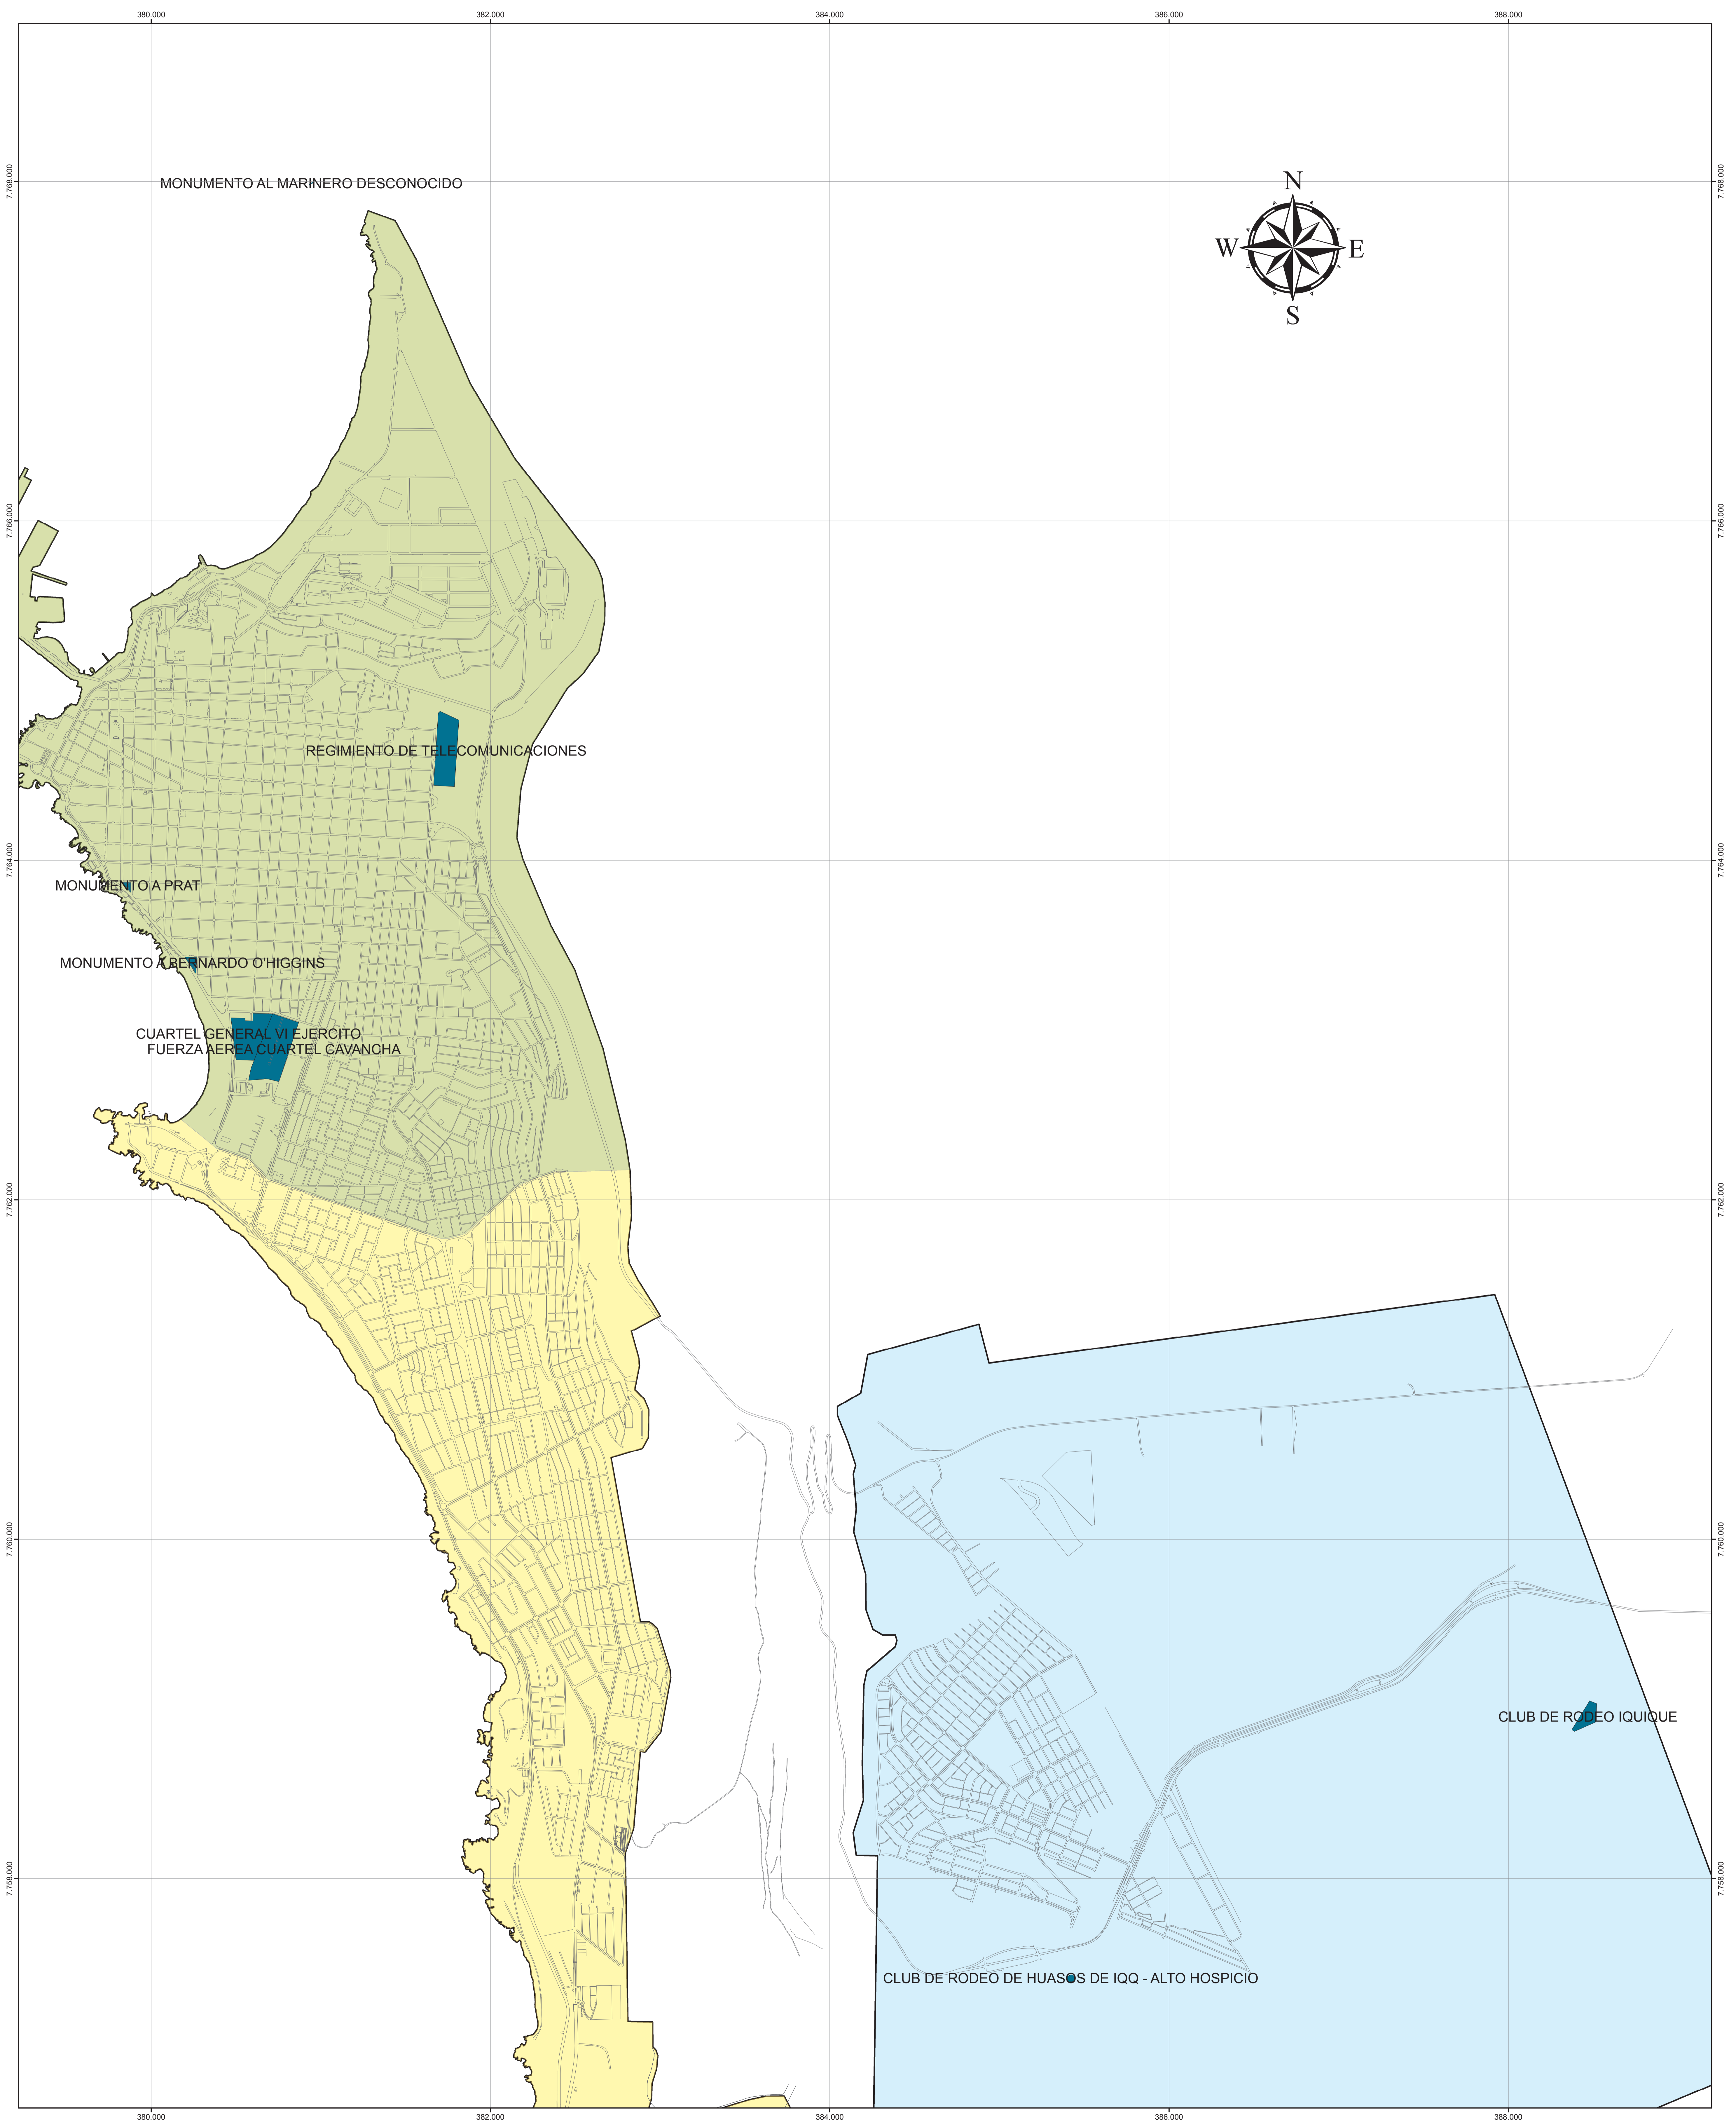

Identidad nacionalista - territorio de Iquique y Alto Hospicio

Información Cartográfica
Datum Geográfico: WGS año 1984
Huso: 19 Sur
Fecha : Noviembre de 2009

Mapa confeccionado por el
Instituto de Estudios Andinos Isluga

SIMBOLOGÍA

- IDENTIDAD NACIONALISTA
- IDENTIDADES CORTAS
- IDENTIDADES LARGAS