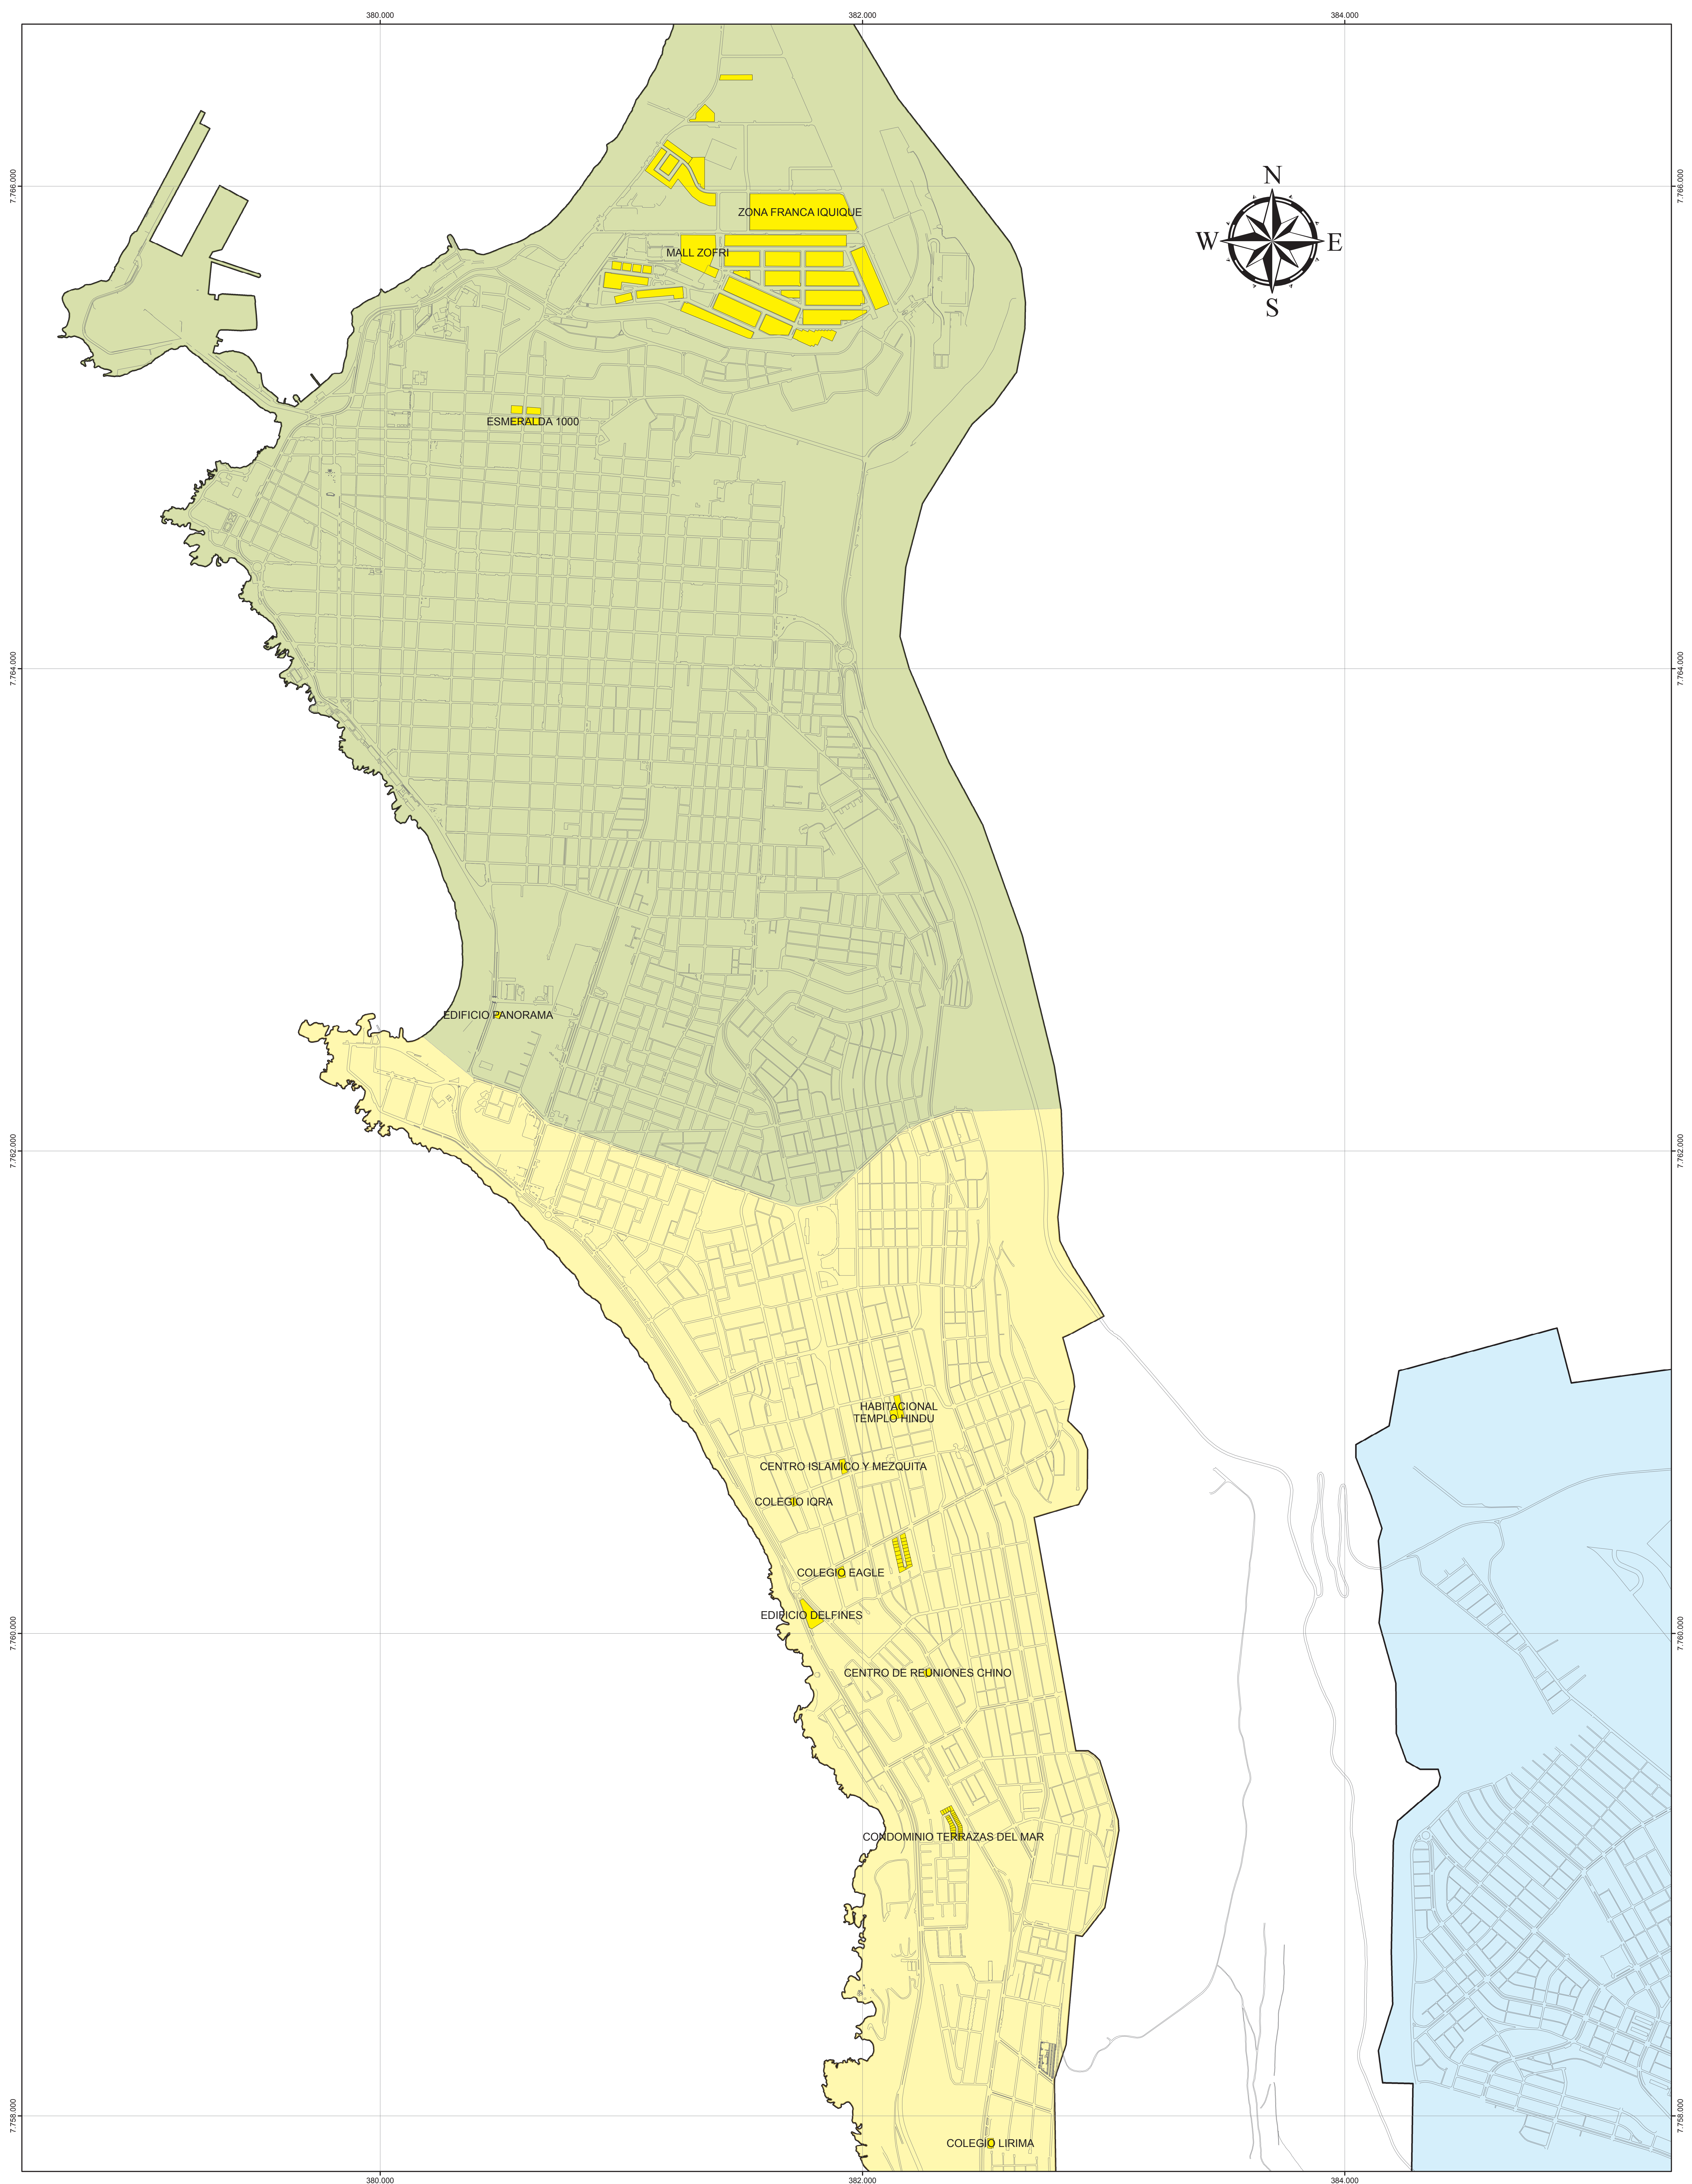

Identidad migratoria - territorio de Iquique y Alto Hospicio

Información Cartográfica

Datum Geográfico: WGS año 1984
 Huso: 19 Sur
 Fecha : Noviembre de 2009

Mapa confeccionado por el
 Instituto de Estudios Andinos Isluga

0 115 230 460 690 920 1.150 METROS
 1:9.000

SIMBOLOGÍA

- IDENTIDAD MIGRATORIA
- IDENTIDADES CORTAS
- IDENTIDADES LARGAS