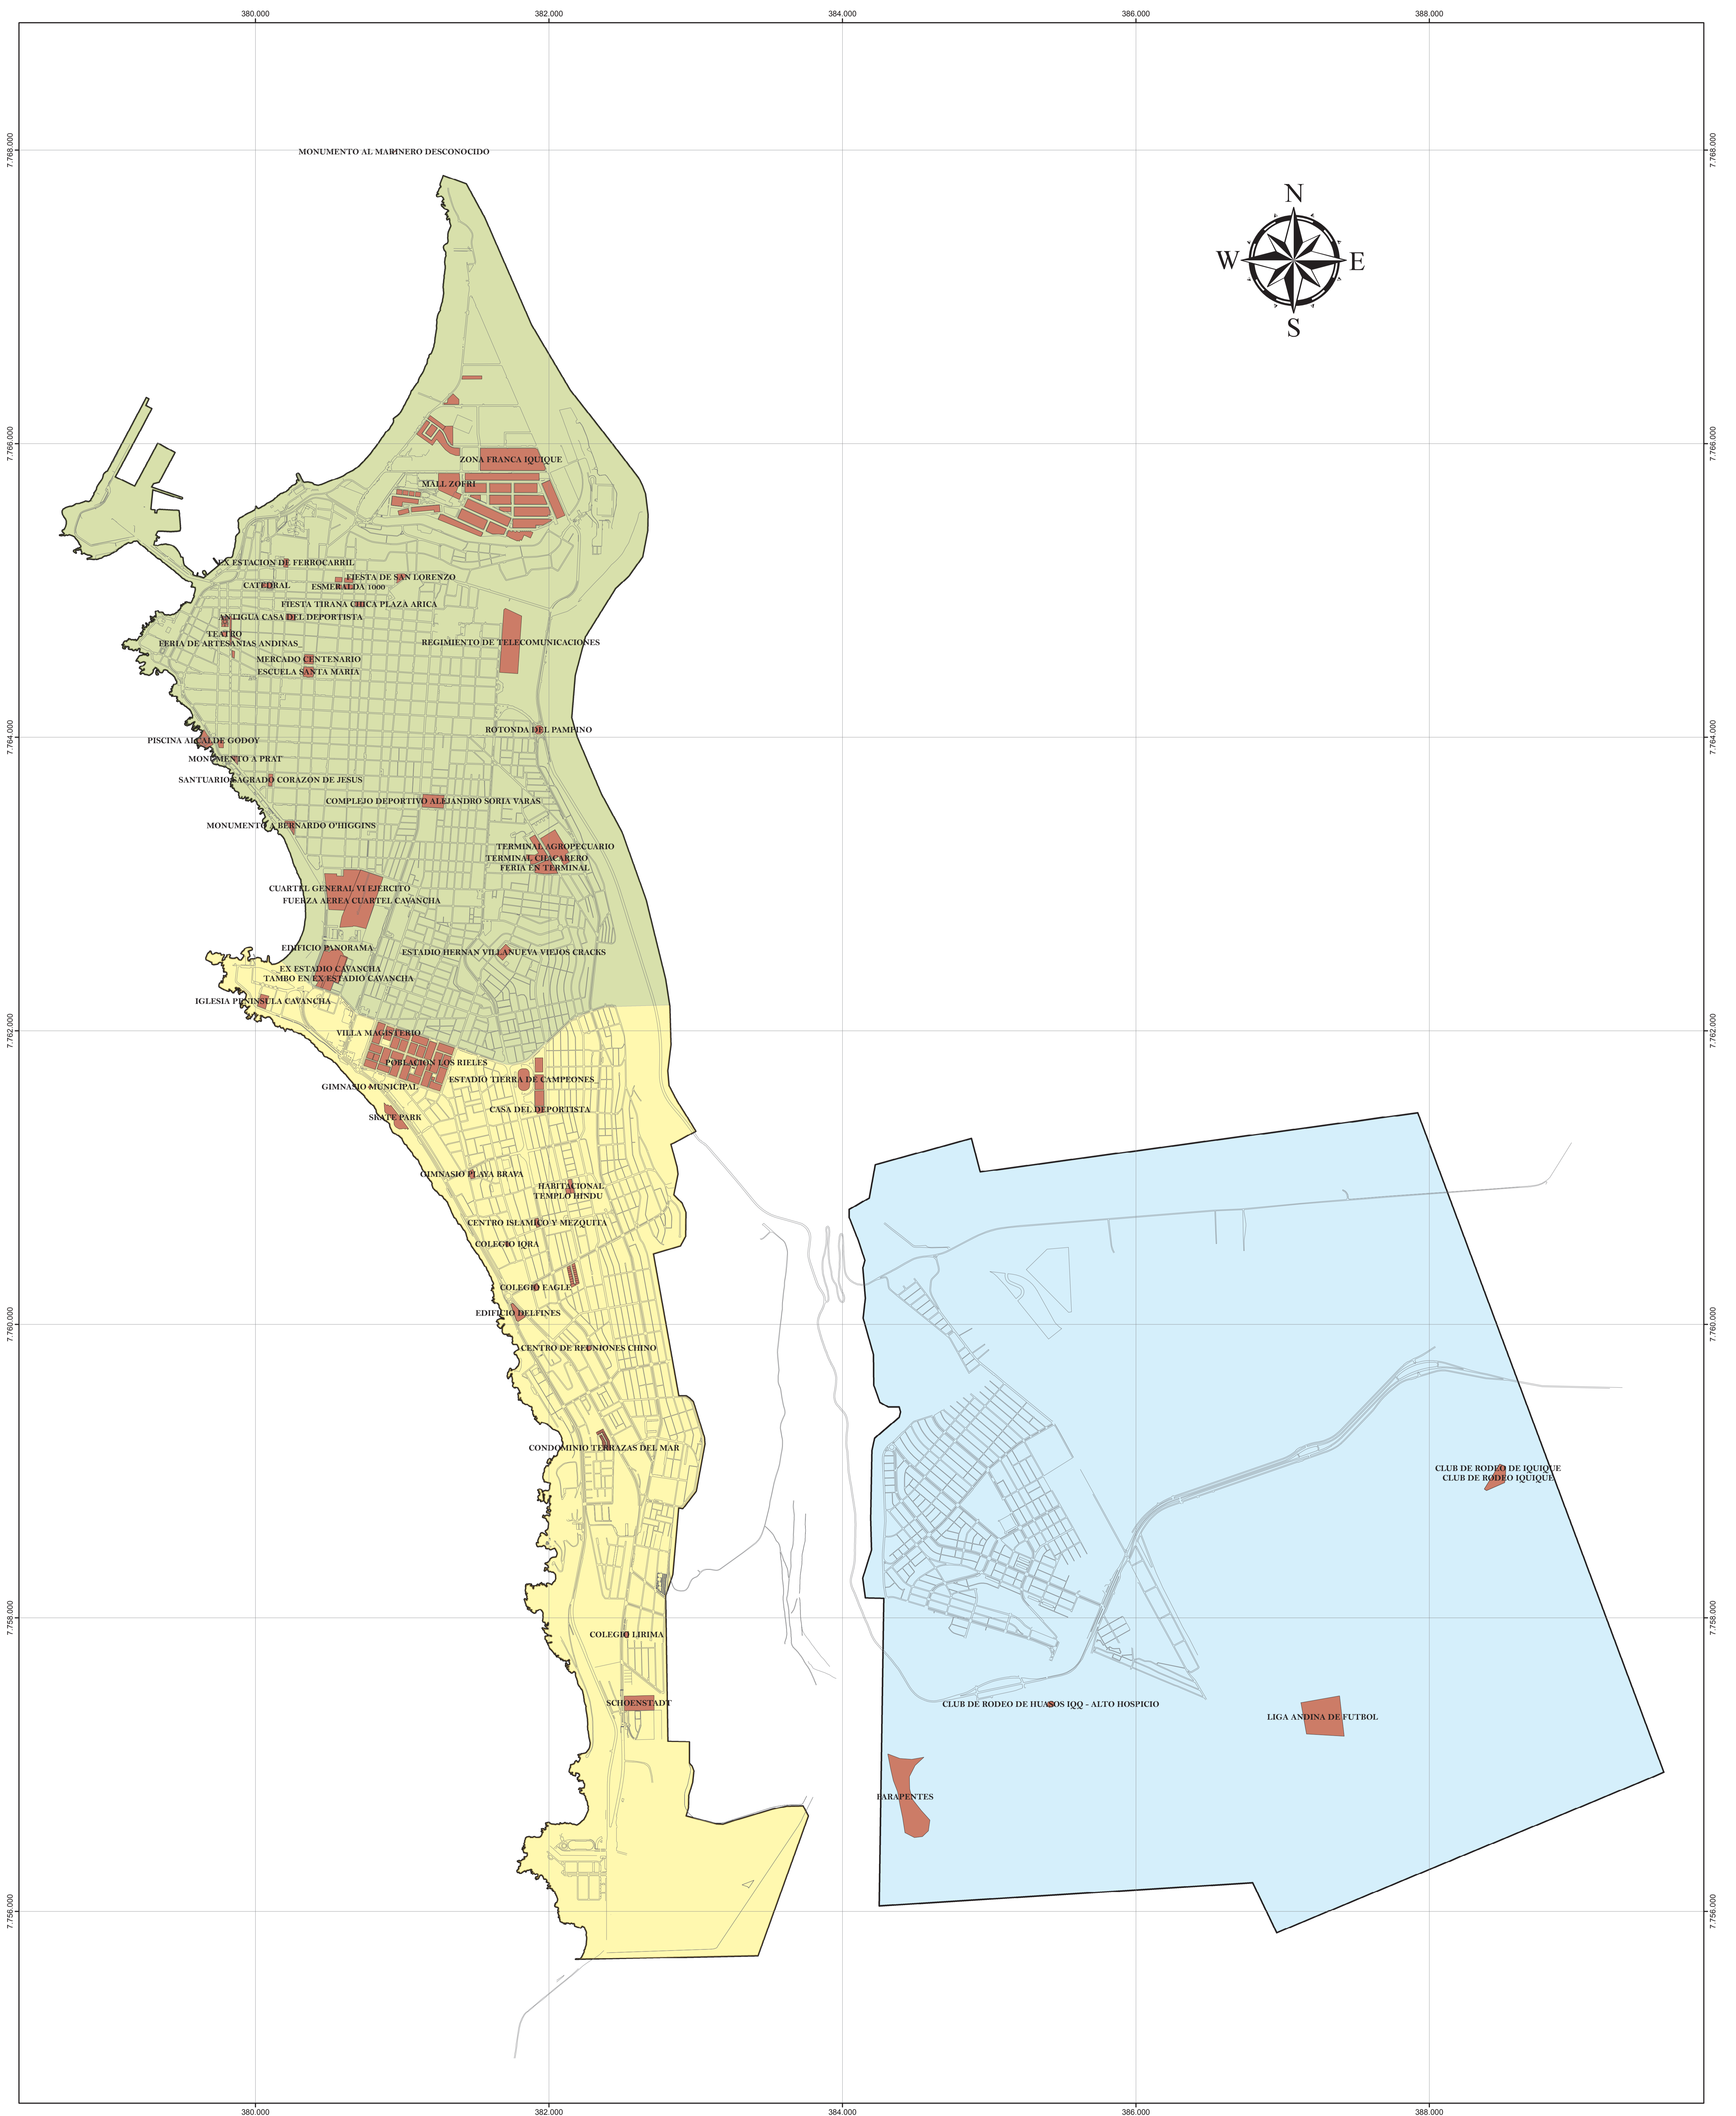

# IDENTIDADES CULTURALES - TERRITORIO DE IQUIQUE Y ALTO HOSPICIO

**Información Cartográfica**  
 Datum Geográfico: WGS año 1984  
 Huso: 19 Sur  
 Fecha : Noviembre de 2009

Mapa confeccionado por el  
 Instituto de Estudios Andinos Isluga

SIMBOLOGÍA	
	IDENTIDAD CULTURAL
	IDENTIDADES CORTAS
	IDENTIDADES LARGAS